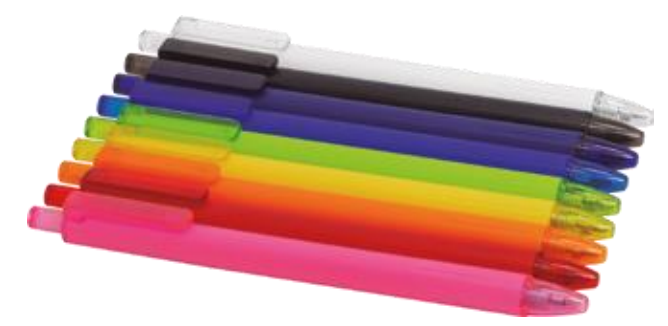

BP240
 Bolígrafo "Otto"

NUEVO
 COLOR

Plástico. Tinta negra.

BP240-TA
 Bolígrafo "Otto" tinta azul

Plástico. Tinta azul.

BP311-TA
 Bolígrafo "Penny" tinta azul

Bolígrafo de plástico. Con puntera, top y clip en color transparente a tono con el color del barril. Barril de color mate.

Detalles

Material	Plástico ABS
Tinta	Azul

BP241
 Bolígrafo "Nando"

Plástico. Tinta negra.

BP241-TA
 Bolígrafo "Nando" tinta azul

Plástico. Tinta azul.

BP228

Bolígrafo “Elf”