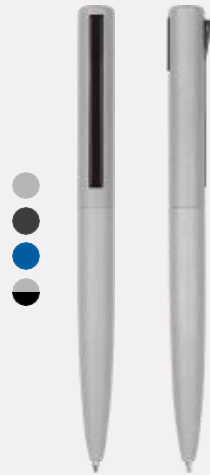

Detalles

Material	Aluminio
Tinta	Negra

BP290
Bolígrafo “Angra”

Metal. Tinta negra.

BP286
Bolígrafo touch “Centauro”

Metal. Tinta negra.

BP284
Bolígrafo touch “Marusi”

Metal. Tinta negra.

BP270
Bolígrafo “Gregor”

Metal. Tinta negra.

BP253-TA

Bolígrafo "Mulhouse" tinta azul

Metal. Tinta azul.

BP193

Bolígrafo "Galax"

Aluminio. Tinta negra.

BP303

Bolígrafo "Copperfield III"

Metal. Tinta negra.

BP303-TA

Bolígrafo "Copperfield III" tinta azul

Metal. Tinta azul.

BP254-TA

Bolígrafo "Brest" tinta azul

Metal. Tinta azul.

BP264-TA

Bolígrafo touch "York" tinta azul

Aluminio. Tinta azul.

BP300

Bolígrafo "Croma"

Plástico. Tinta negra.

NUEVO
Bolígrafo
 BP311-TA •
 Penny