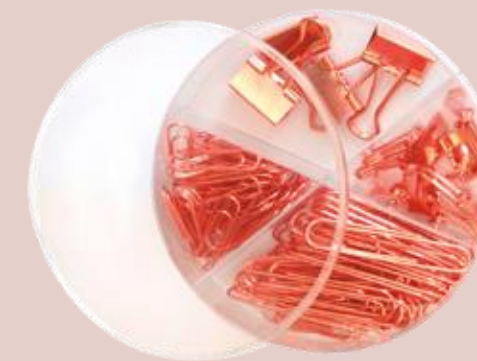

Detalles

Medidas	10 x 7 cm.
Materiales	Cartón y papel

T518
Set de sujeta papel

Ø 4,5 x 8,5 cm. Vidrio y metal.

T517
Set de clips

Ø 4,5 x 8,5 cm. Vidrio y metal.

T558
Set de clips y sujeta papeles "Baham"

Ø 10 x 2,6 cm. Plástico y metal.