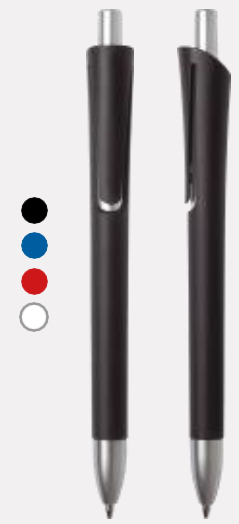

Detalles

Material	Aluminio
Tinta	Negra

BP290
Bolígrafo “Angra”

Metal. Tinta negra.

BP286
Bolígrafo touch “Centauro”

Metal. Tinta negra.

BP284
Bolígrafo touch “Marusi”

Metal. Tinta negra.

BP303

Bolígrafo "Copperfield III"

Metal. Tinta negra.

BP303-TA

Bolígrafo "Copperfield III" tinta azul

Metal. Tinta azul.

BP254-TA

Bolígrafo "Brest" tinta azul

Metal. Tinta azul.

BP264-TA

Bolígrafo touch "York" tinta azul

Aluminio. Tinta azul.

BP300

Bolígrafo "Croma"

Plástico. Tinta negra.

NUEVO
Bolígrafo
 BP311-TA •
 Penny

BP240
 Bolígrafo "Otto"

NUEVO
 COLOR

Plástico. Tinta negra.

BP240-TA
 Bolígrafo "Otto" tinta azul

Plástico. Tinta azul.

BP311-TA
 Bolígrafo "Penny" tinta azul

Bolígrafo de plástico. Con puntera, top y clip en color transparente a tono con el color del barril. Barril de color mate.