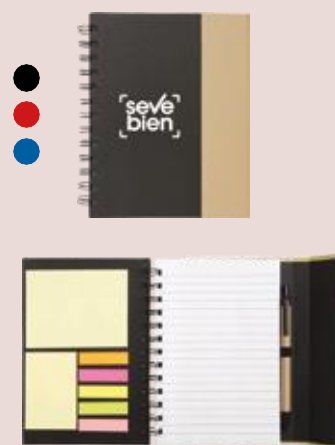

T670
Bloc de notas "Nottingam"

Cuaderno Memo con bolígrafo. Interior en papel beige rayado por 70 hojas. Cubierta en papel cartón de 100 grms + cartón gris de 1150 grms. Bolígrafo en color natural. Tapón y Punta color negro. Las hojas internas poseen fecha en formato perpetuo LU-MA-MI-JU-VI-SA-DO, etiquetas PET de colores azul, verde, amarillo, naranja y rosa x 25 hojas cada una.

T524

Libreta mediana "White"

21 x 14,5 x 1 cm. Cartón. 80 hojas rayadas.

T671

Libreta de notas "Bookkraft"

Libreta para anotaciones. Portada en papel kraft, 80 hojas internas con líneas. Papel de 70 grms. Cierra con banda elástica. Y posee marcador a tono con el color del elástico.

Detalles

Medidas	21 x 14 cm.
Materiales	Cartón y papel

T327

Libreta con notas adhesivas

18 x 13,5 x 1 cm. Cartón. 70 hojas rayadas y bolígrafo. Cierre imantado.

T277

Libreta mediana

21 x 14 x 1,5 cm Cartón. 80 páginas rayadas.