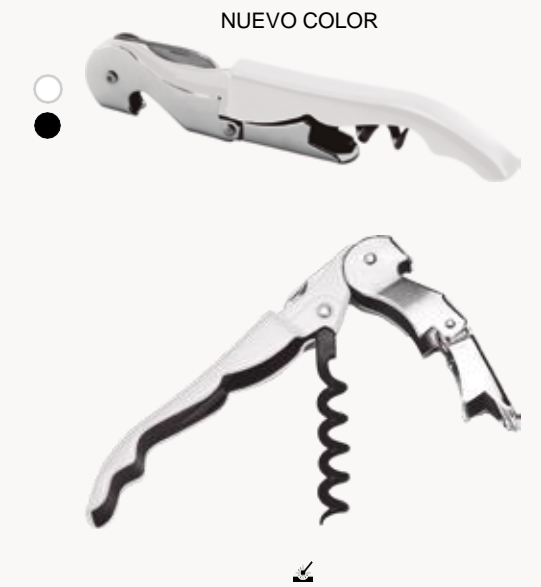

Ø 5 cm. 1,5 m. de largo. Plástico.

Tiempo Libre

NUEVO
Set de vino
T673 • Brindis

T652
Destapador sacacorchos “Celebrate”

11,6 cm. Acero inoxidable. Peso: 68g.

T603
Destapador sacacorchos “Uco”

12,1 x 2 x 1 cm. Acero inoxidable 420. Peso: 52g.

T673
Set de vino “Brindis”

Set de 2 copas para vino y sacacorchos. Abridor de botellas en acero inoxidable 430 + acero cromado con acabado negro mate. Incluye espuma protectora donde encastran las piezas para su guardado y traslado. Presentación en caja de regalo kraft.