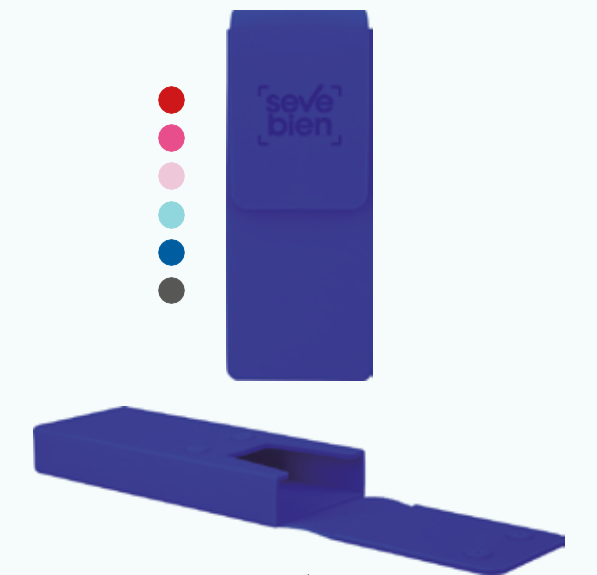

Portacables "U-Cell"

19,8 x 12 x 2,4 cm.
Poliéster, nylon y cuero ecológico.

G310

Necessaire "U-Hang"

Cerrado: 20 x 19 x 5 cm. Abierto: 20 x 38 x 5 cm.
Poliéster, nylon y cuero ecológico.

G290

Necessaire "U-Kit"

21,5 x 13,1 x 8 cm. Poliéster, nylon y cuero ecológico.

G232

Sobre "Urban 15"

26 x 40 x 2 cm. Poliéster, nylon y PU.

G87

Porta-documentos "Card Folder"

9,5 x 6,5 x 1,5 cm. Silicona.

G143

Cartuchera de silicona "Pouch"

7,5 x 18,5 x 2,7 cm. Silicona.

BP269
Bolígrafo "Silver"

Metal. Tinta negra.

C540
Bolsa ecológica "Kyoto"

Cerrado: 13 x 11 cm.
Abierto: 40 x 34,5 cm. Non woven.

T567
Necessaire "Orquidea"