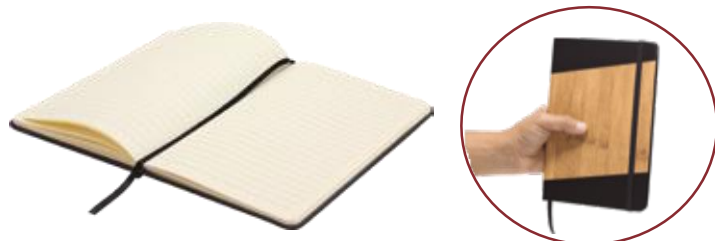

Detalles

Medidas	21 x 14 cm.
Materiales	PU + Papel