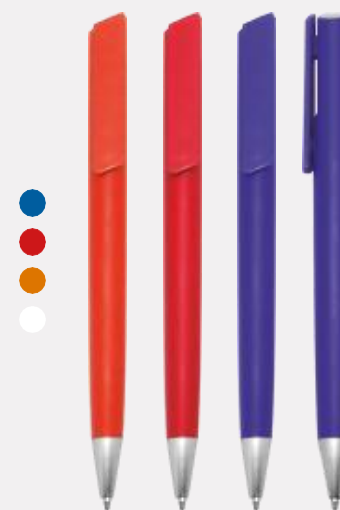

NUEVO

Bolígrafo

BP307 • Croma II

Escritura

NUEVO
Bolígrafo
BP314 • Alfa

**BP314****Bolígrafo “Alfa”**

Bolígrafo retráctil. Cuerpo y clip plásticos del mismo color, cuerpo acabado arena mate y clip acabado brillante. Amplia área de impresión.

Detalles

Material	Plástico ABS
Tinta	Negra

**BP268**
Bolígrafo
“Bilbo”

Plástico. Tinta negra.

BP268-TA
Bolígrafo “Bilbo” tinta
azul

Plástico. tinta azul.

BP285**Bolígrafo “Perso”**NUEVOS
COLORES

Plástico. Tinta negra.