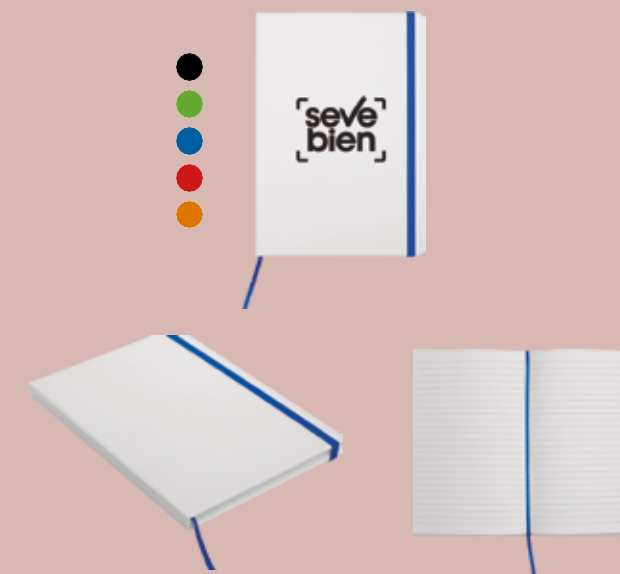

21 x 14,5 x 1 cm. Cartón. 80 hojas rayadas.

T671

Libreta de notas "Bookkraft"

Libreta para anotaciones. Portada en papel kraft, 80 hojas internas con líneas. Papel de 70 grms. Cierra con banda elástica. Y posee marcador a tono con el color del elástico.