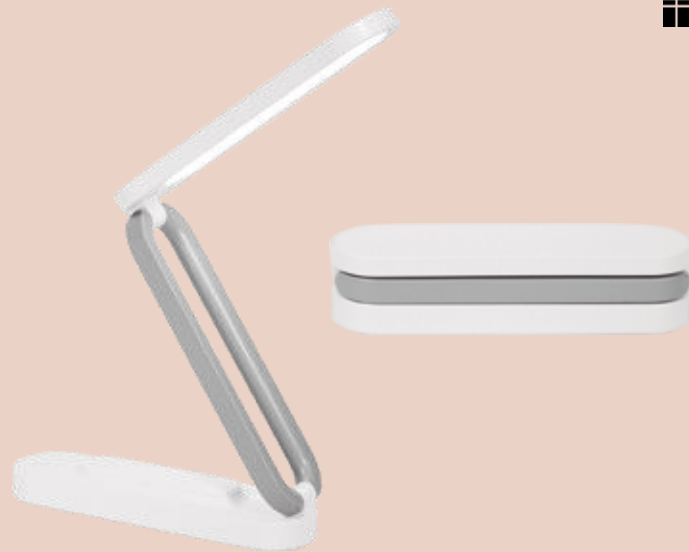

Parlante bluetooth con correa en PU color gris combinando con el panel de control. 2 modos de luz: cálida y fría. Presentación en caja de regalo Kraft.

Detalles

Materiales	Plástico ABS + Tejido resistente al agua + Silicona + PU
Medidas	Ø 13 x 11 x 11 cm.
Versión bluetooth	5.0
Potencia	10w.
Distancia	10 metros
Batería	1200 mAh con protección
Cable de carga	USB-C / DC5V

EC730
Cargador inalámbrico “CruX”

Ø 10 x 1 cm. Plástico.

EC748
Cargador “Kingwi”

7 x 7,5 x 10,5 cm. Plástico ABS.

EC728
Power bank "Barnard"

12,2 x 7 x 1 cm. 4000 mah. Metal.

EC729
Power bank "Cetus"

11 x 6,5 x 1 cm. 4000 mAh. Metal.

EC746
Holder para celular "Chiapas"

11,2 x 5,5 x 8,2 cm. Plástico ABS.

EC747
Lámpara plegable

17 x 3,9 x 4,5 cm. Plástico ABS.

EC763
Cargador inalámbrico "Compact"

Cargador inalámbrico. Base plástica color blanco con antideslizantes. Control de temperatura. Detección de objetos extraños. Luces indicadoras de carga. Cable de carga USB-C en color blanco de 50 cm de largo. Presentación en caja de regalo kraft.