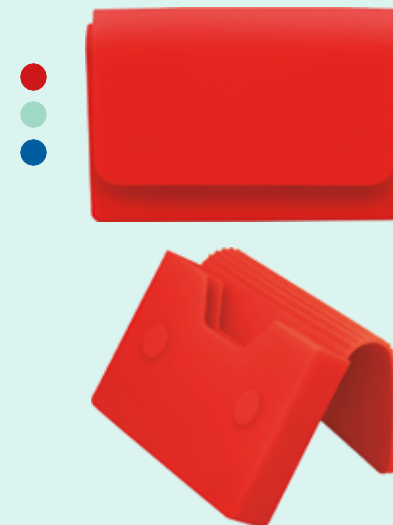

Portacables "U-Cell"

19,8 x 12 x 2,4 cm.
Poliéster, nylon y cuero ecológico.

G310

Necessaire "U-Hang"

Cerrado: 20 x 19 x 5 cm. Abierto: 20 x 38 x 5 cm.
Poliéster, nylon y cuero ecológico.

G290

Necessaire "U-Kit"

21,5 x 13,1 x 8 cm. Poliéster, nylon y cuero ecológico.

G232

Sobre "Urban 15"

26 x 40 x 2 cm. Poliéster, nylon y PU.

G87

Porta-documentos "Card Folder"

9,5 x 6,5 x 1,5 cm. Silicona.

G143

Cartuchera de silicona "Pouch"

7,5 x 18,5 x 2,7 cm. Silicona.

BP269
Bolígrafo "Silver"

Metal. Tinta negra.

C540
Bolsa ecológica "Kyoto"

Cerrado: 13 x 11 cm.
Abierto: 40 x 34,5 cm. Non woven.

T567
Necessaire "Orquidea"