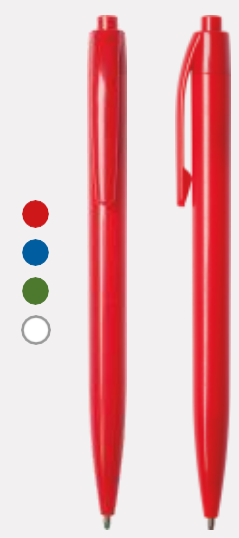

Metal. Tinta azul.

BP264-TA

Bolígrafo touch "York" tinta azul

Aluminio. Tinta azul.

BP300

Bolígrafo "Croma"

Plástico. Tinta negra.

NUEVO
Bolígrafo
 BP311-TA •
 Penny

BP240
 Bolígrafo "Otto"

NUEVO
 COLOR

Plástico. Tinta negra.

BP240-TA
 Bolígrafo "Otto" tinta azul

Plástico. Tinta azul.

BP311-TA
 Bolígrafo "Penny" tinta azul

Bolígrafo de plástico. Con puntera, top y clip en color transparente a tono con el color del barril. Barril de color mate.

Detalles

Material	Plástico ABS
Tinta	Azul

BP241
 Bolígrafo "Nando"

Plástico. Tinta negra.

BP241-TA
 Bolígrafo "Nando" tinta azul

Plástico. Tinta azul.

BP228

Bolígrafo “Elf”