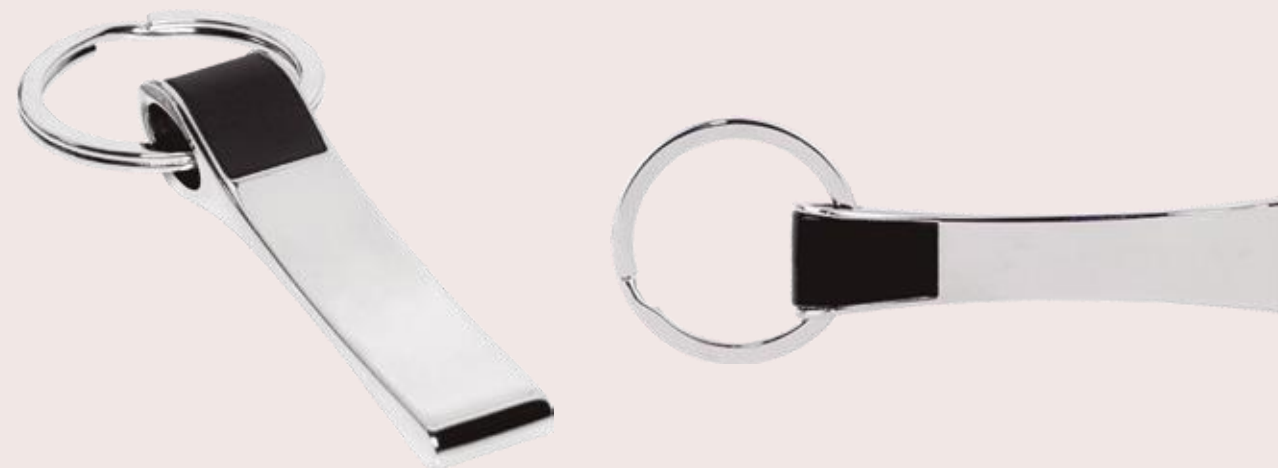

6,3 x 1,4 cm. Metal y símil cuero.